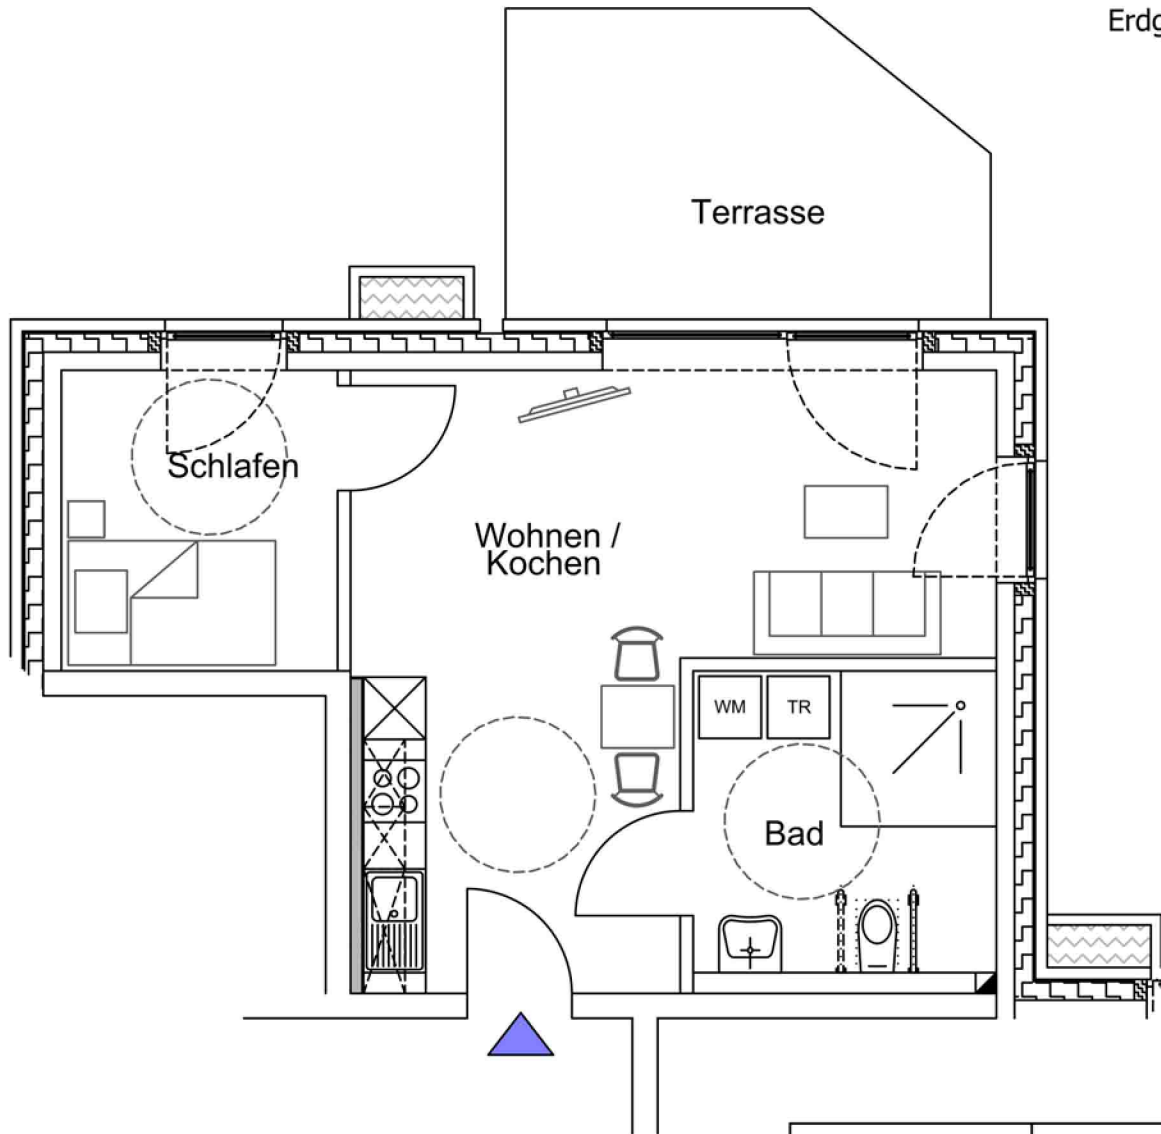

Wohnung 1

Erdgeschoss

Raum	Nutzfläche
Wohnen/Kochen	26,92 m ²
Schlafen	7,56 m ²
Bad	8,70 m ²
Terrasse	12,82 m ²
	56,00 m²