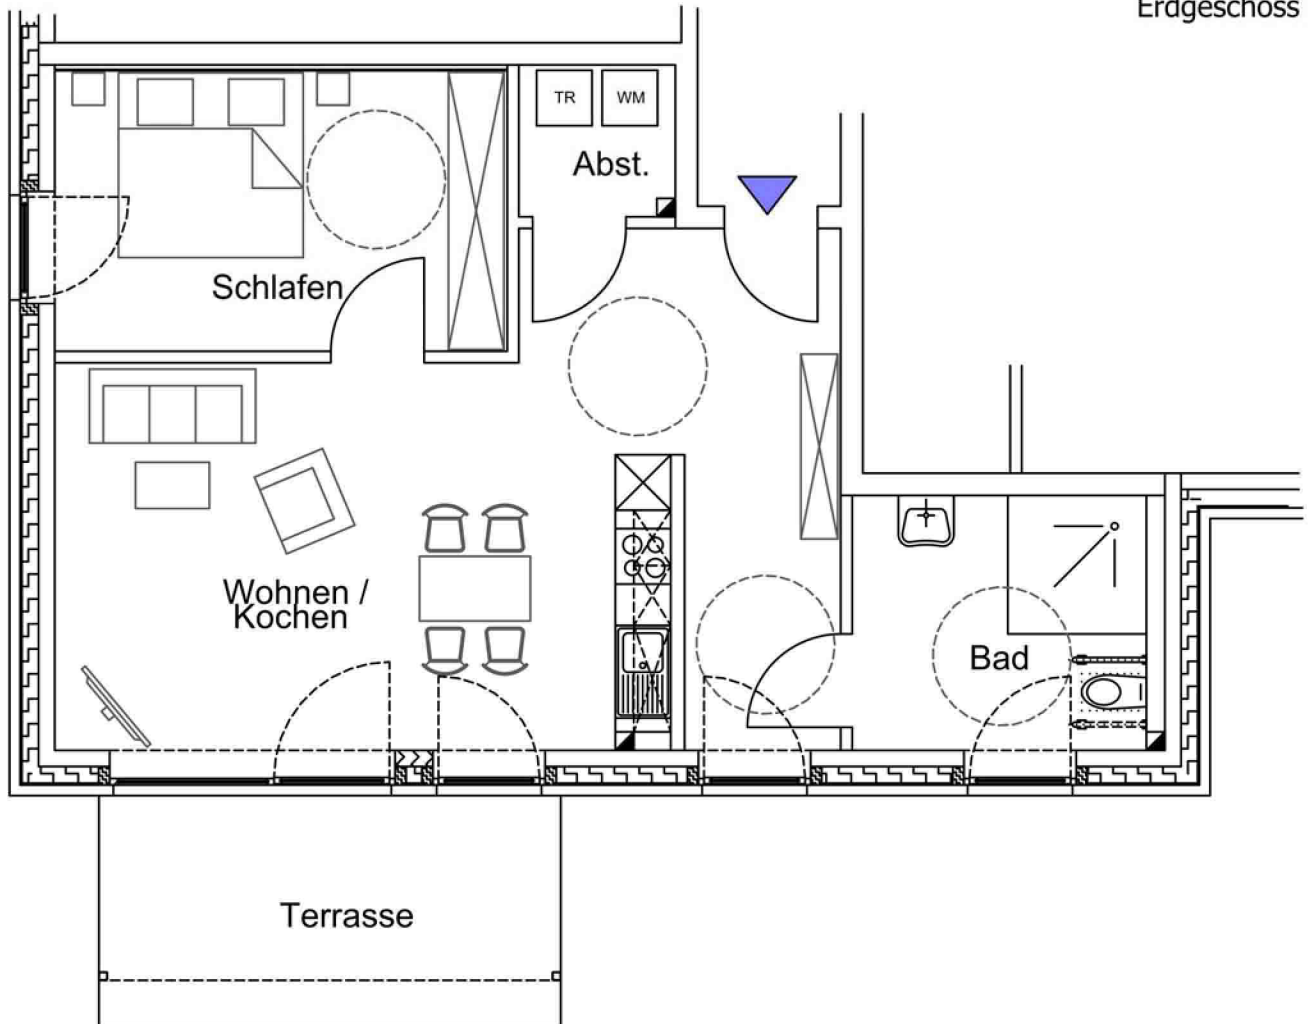

Wohnung 4

Erdgeschoss

Raum	Nutzfläche
Wohnen/Kochen	39,66 m ²
Schlafen	14,72 m ²
Bad	8,94 m ²
Abstell	2,65 m ²
Terrasse	12,50 m ²
	78,47 m²