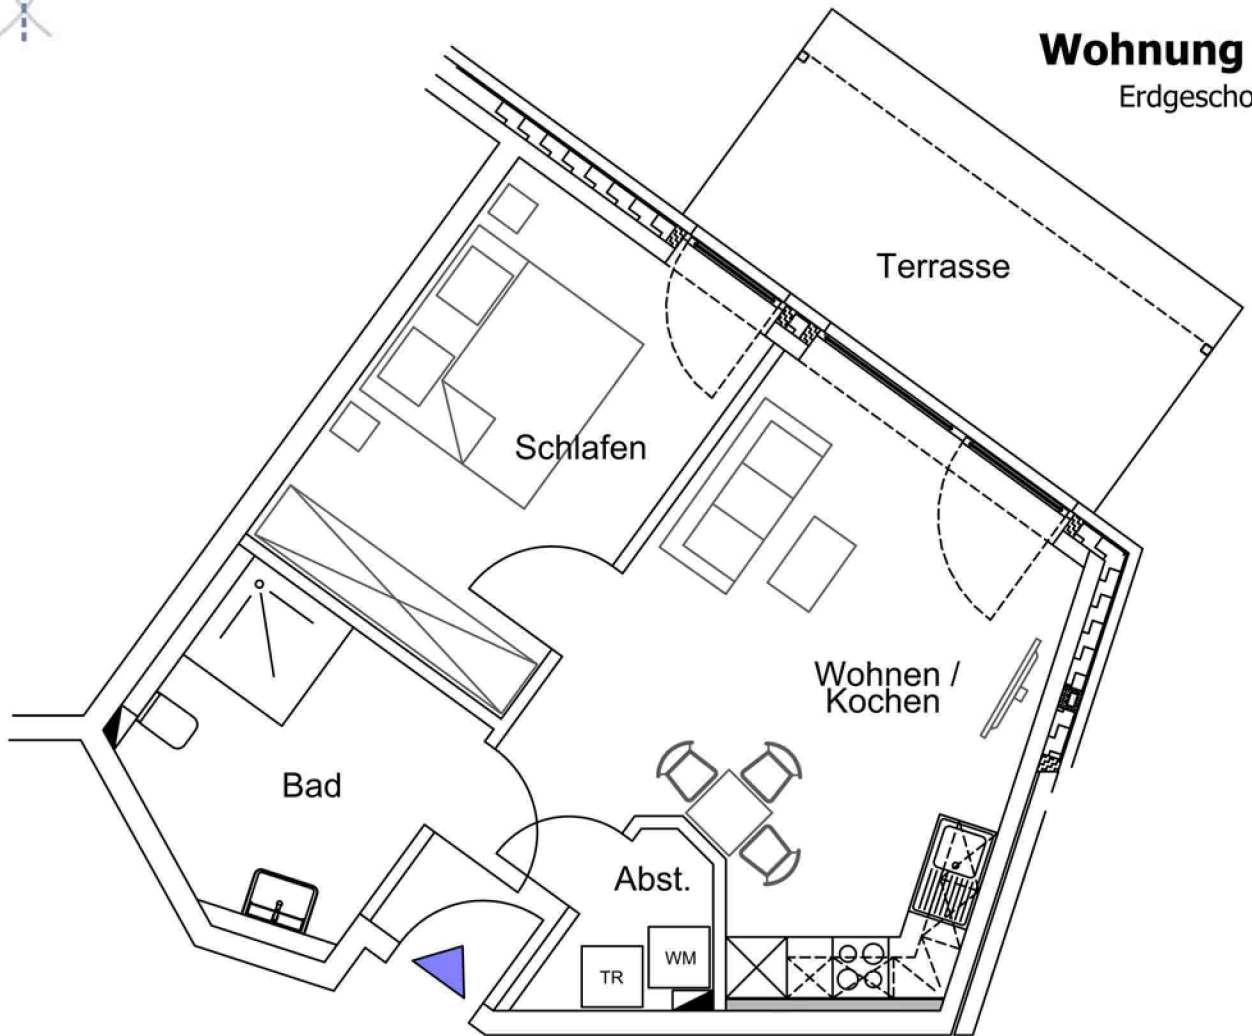

Wohnung 5

Erdgeschoss

Raum	Nutzfläche
Wohnen/Kochen	23,88 m ²
Schlafen	13,98 m ²
Bad	8,38 m ²
Abstell	2,20 m ²
Terrasse	12,50 m ²
	60,94 m²