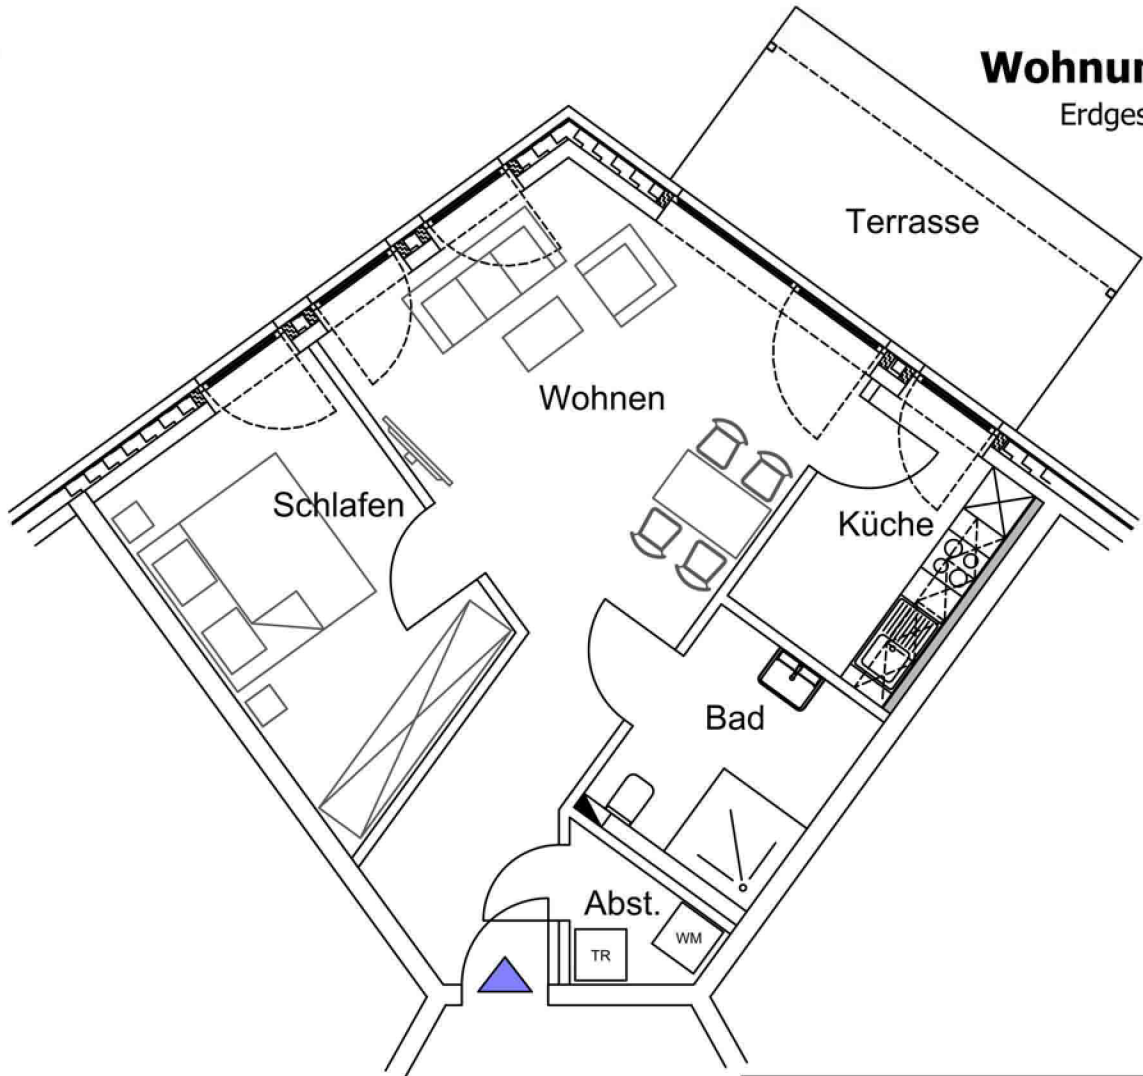

Wohnung 7

Erdgeschoss

Raum	Nutzfläche
Wohnen	28,31 m ²
Küche	6,69 m ²
Schlafen	14,16 m ²
Bad	6,52 m ²
Abstell	2,17 m ²
Terrasse	12,50 m ²
	70,35 m²