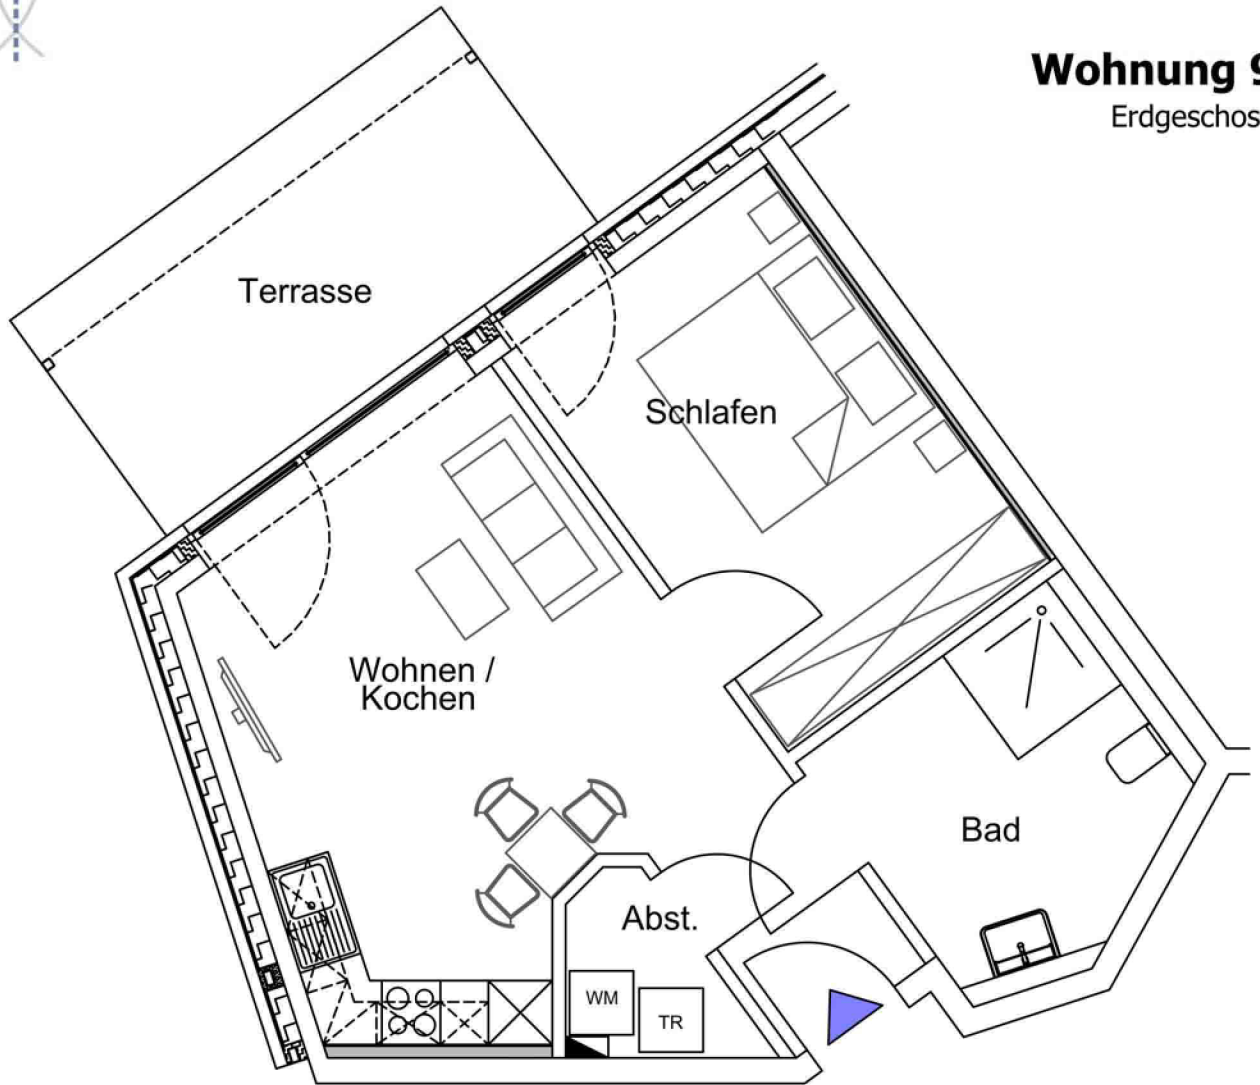

Wohnung 9

Erdgeschoss

Raum	Nutzfläche
Wohnen/Kochen	23,88 m ²
Schlafen	13,98 m ²
Bad	8,38 m ²
Abstell	2,20 m ²
Terrasse	12,50 m ²
	60,94 m²