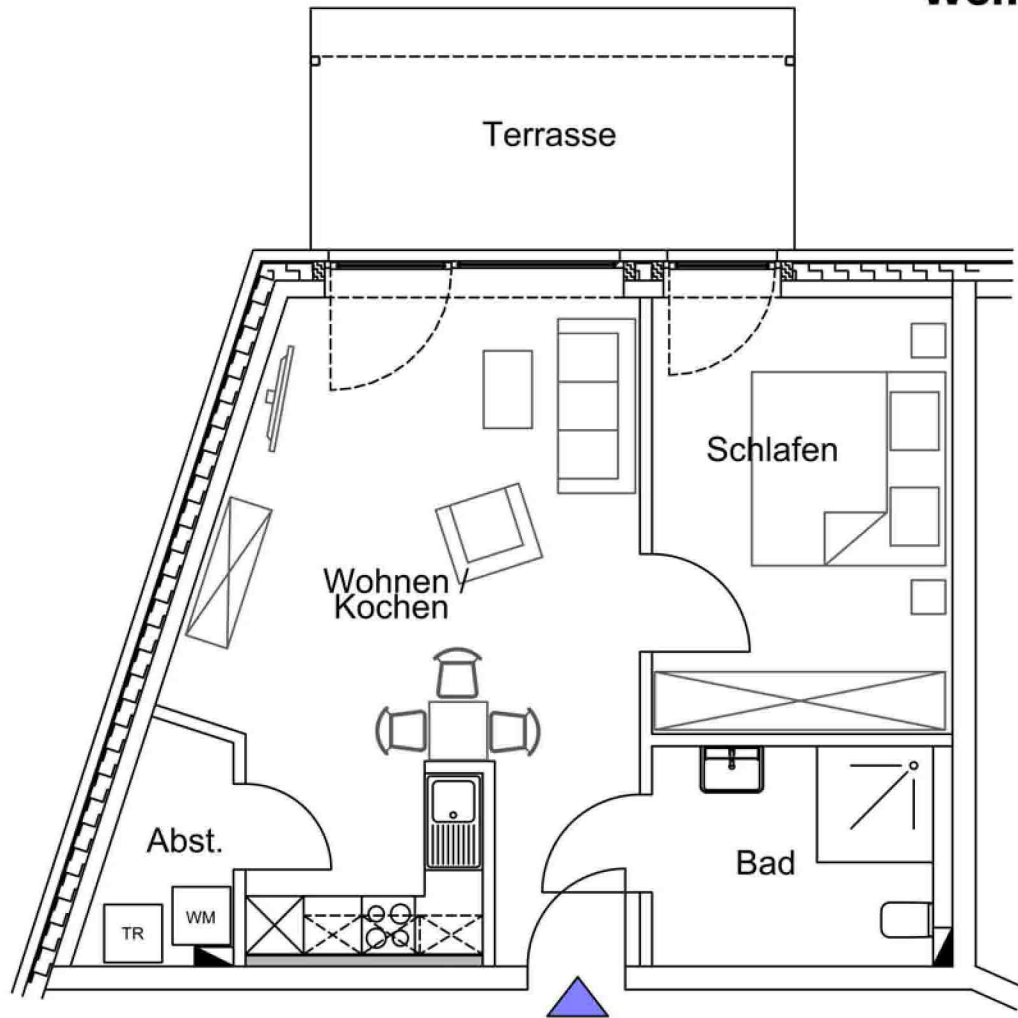

Wohnung 13

Erdgeschoss

Raum	Nutzfläche
Wohnen/Kochen	28,33 m ²
Schlafen	13,78 m ²
Bad	6,66 m ²
Abstell	2,97 m ²
Terrasse	12,50 m ²
	64,24 m²