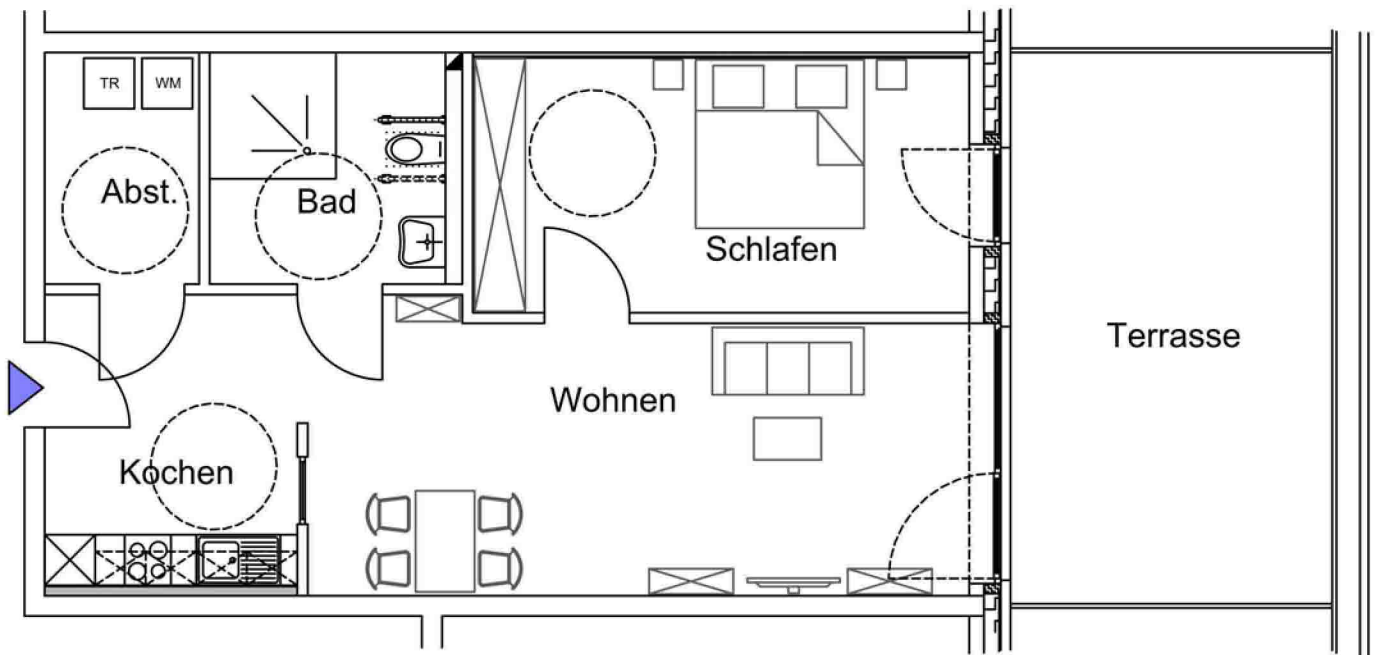

Wohnung 16

1. Obergeschoss

Raum	Nutzfläche
Wohnen	25,69 m ²
Kochen	10,44 m ²
Schlafen	17,67 m ²
Bad	7,87 m ²
Abstell	4,91 m ²
Terrasse	25,00 m ²
	91,58 m²