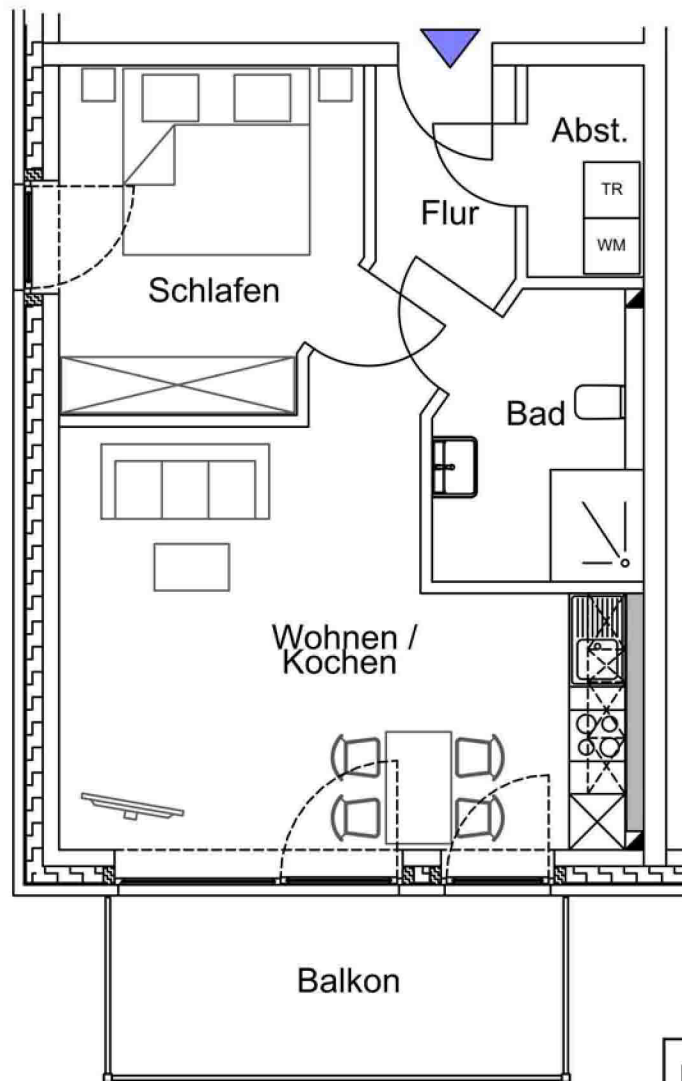

Wohnung 18

1. Obergeschoss

Raum	Nutzfläche
Wohnen/Kochen	23,56 m ²
Schlafen	11,21 m ²
Bad	6,11 m ²
Abstell	2,73 m ²
Flur	5,63 m ²
Balkon	10,00 m ²
	59,24 m²