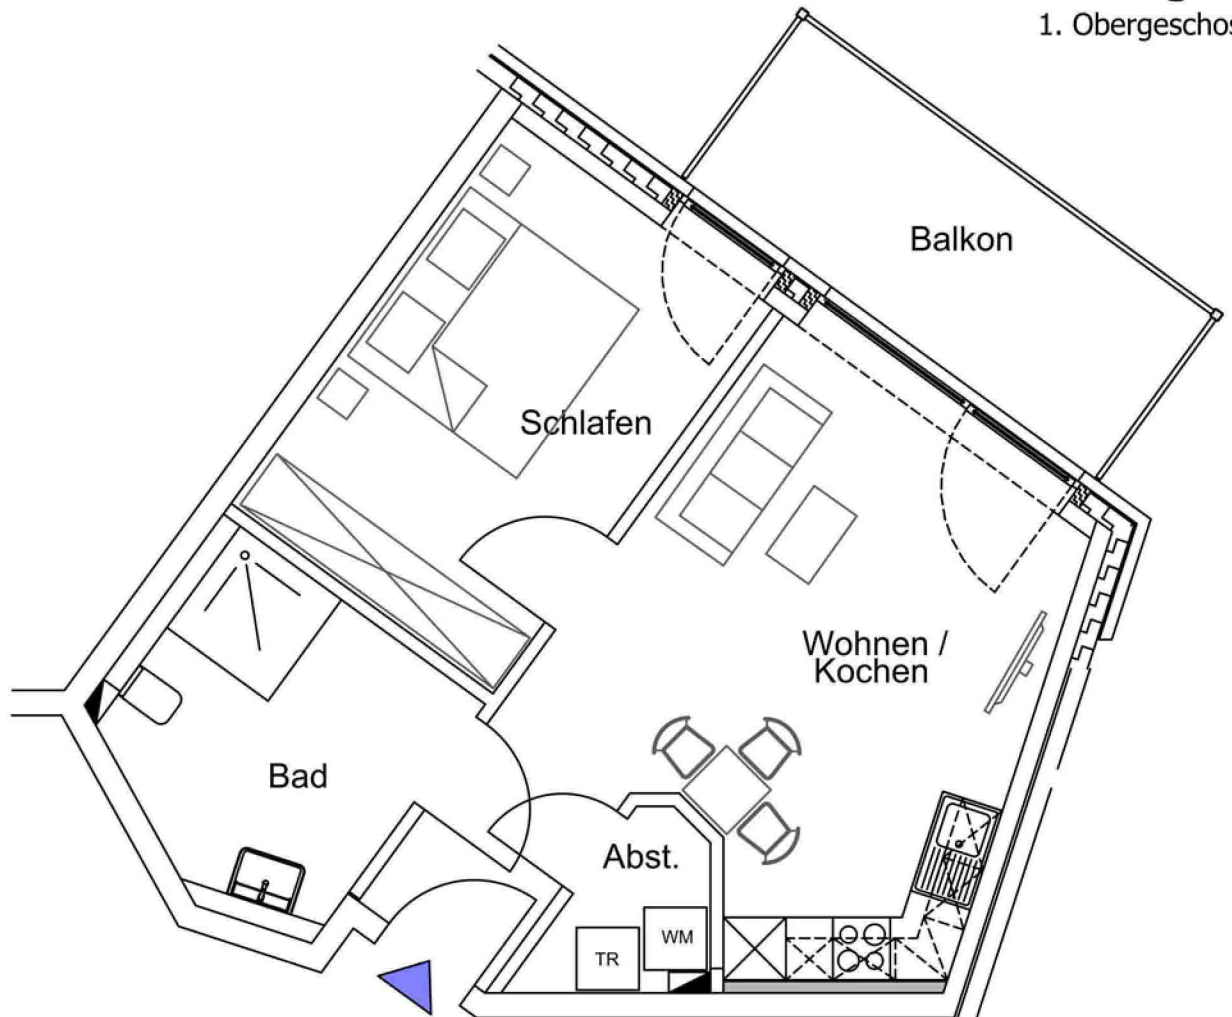

Wohnung 19

1. Obergeschoss

Raum	Nutzfläche
Wohnen/Kochen	23,88 m ²
Schlafen	13,98 m ²
Bad	8,38 m ²
Abstell	2,20 m ²
Balkon	10,00 m ²
	58,44 m²