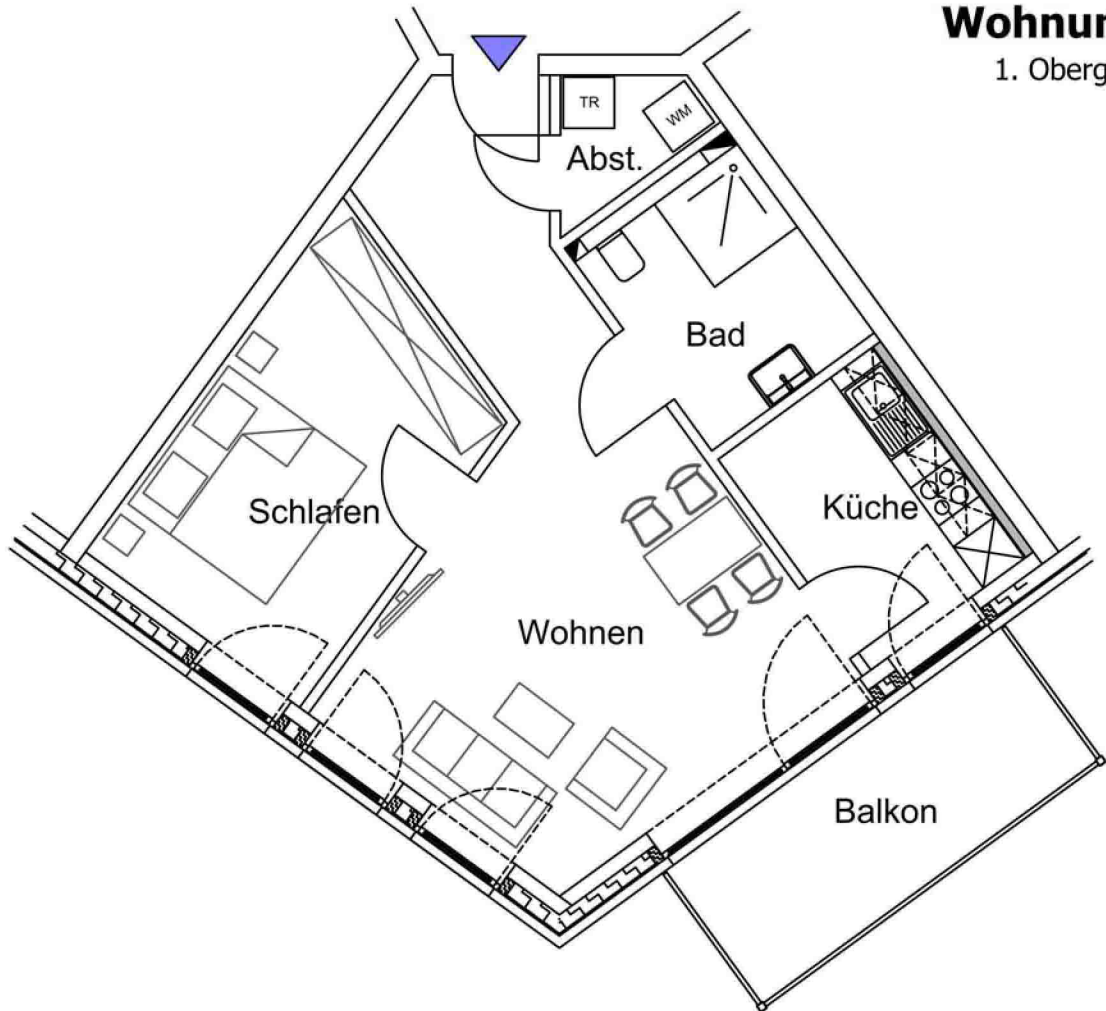

Wohnung 26

1. Obergeschoss

Raum	Nutzfläche
Wohnen	28,25 m ²
Küche	6,69 m ²
Schlafen	14,16 m ²
Bad	6,52 m ²
Abstell	2,11 m ²
Balkon	10,00 m ²
	67,73 m²