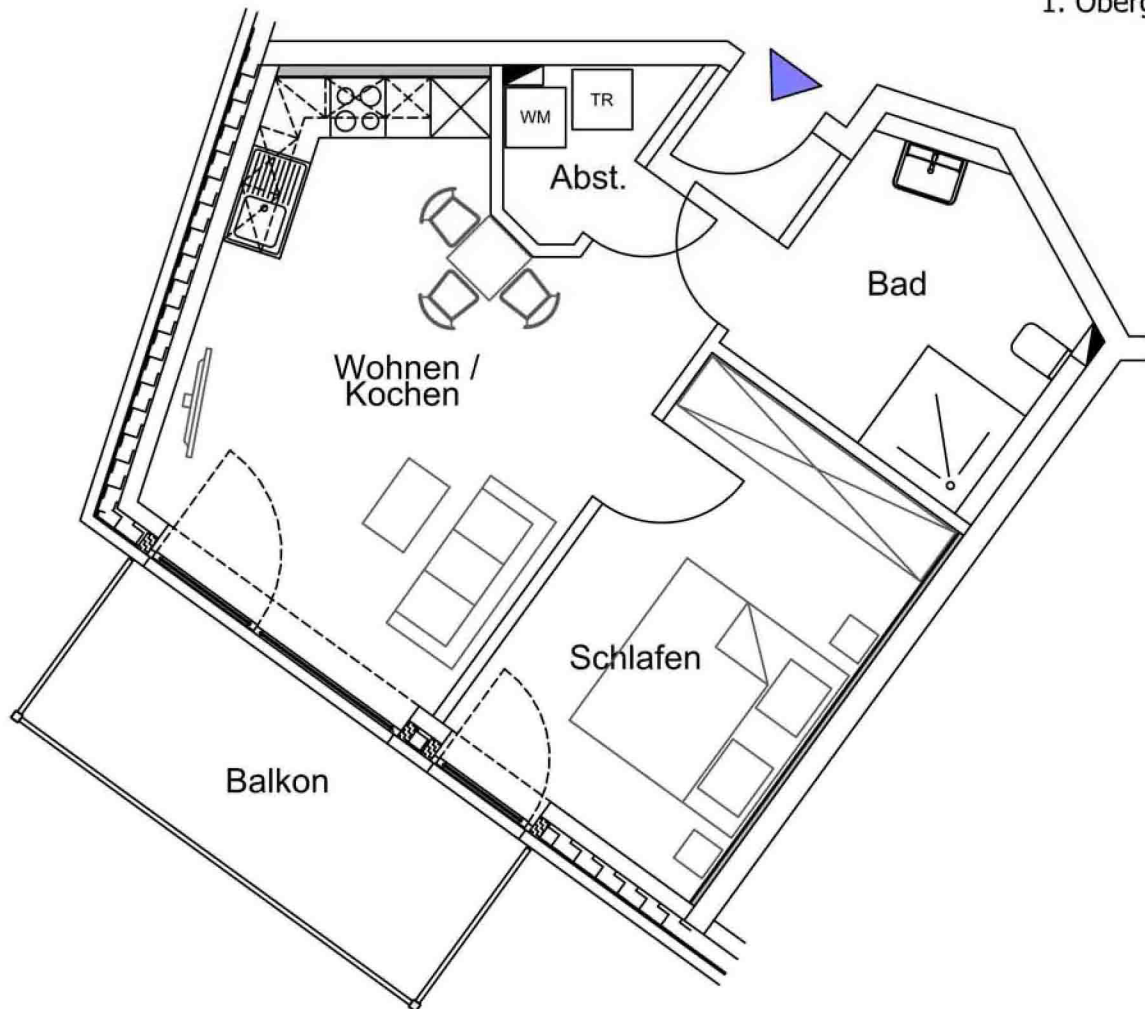

Wohnung 28

1. Obergeschoss

Raum	Nutzfläche
Wohnen/Kochen	23,88 m ²
Schlafen	13,76 m ²
Bad	8,38 m ²
Abstell	2,21 m ²
Balkon	10,00 m ²
	58,23 m²