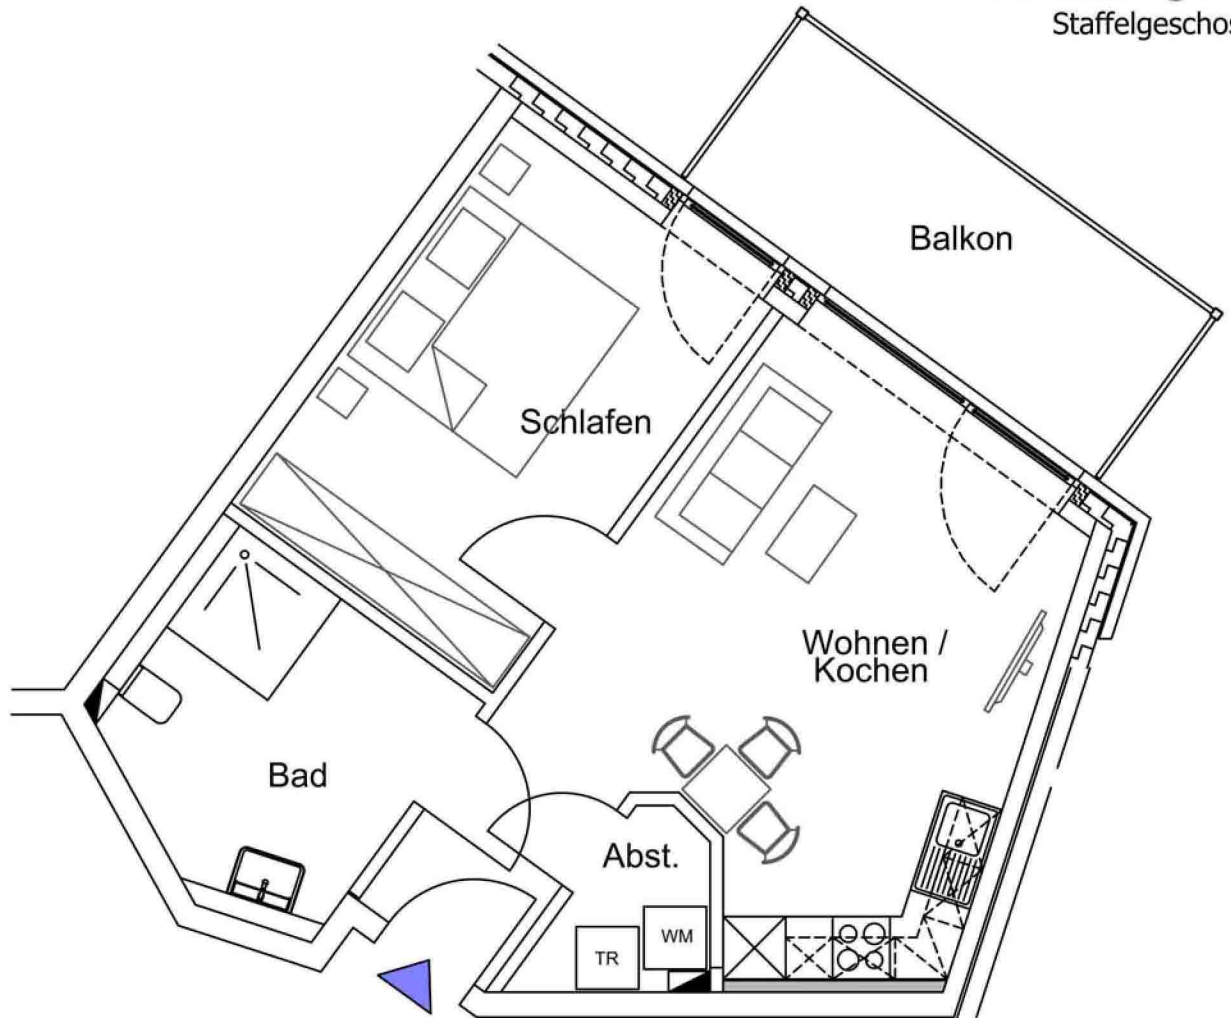

Wohnung 29

Staffelgeschoss

Raum	Nutzfläche
Wohnen/Kochen	23,88 m ²
Schlafen	13,98 m ²
Bad	8,38 m ²
Abstell	2,20 m ²
Balkon	10,00 m ²
	58,44 m²